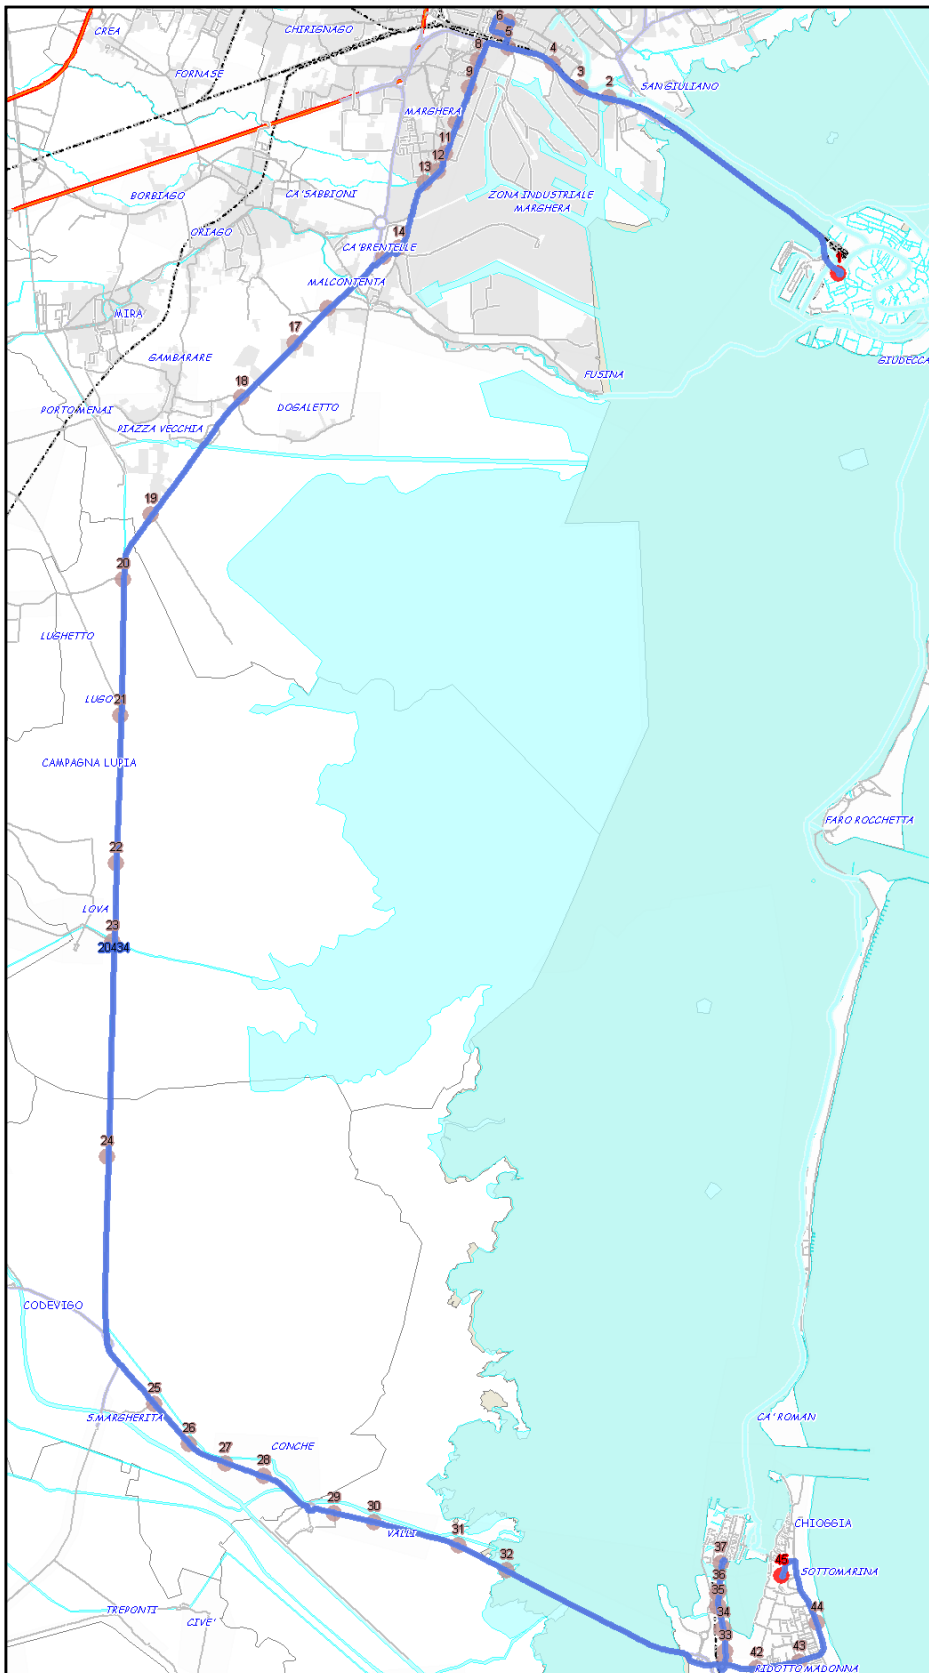

S=Salita, D=Discesa, N=Non ferma

Scala 1:63785

Nota:

Extraurbano Sud

Percorso: VENEZIA - via della Libertà - Vempa - via Gozzi - via F.lli Bandiera - via Padana - via Malcontenta - via Romea - Chioggia - SOTTOMARINA