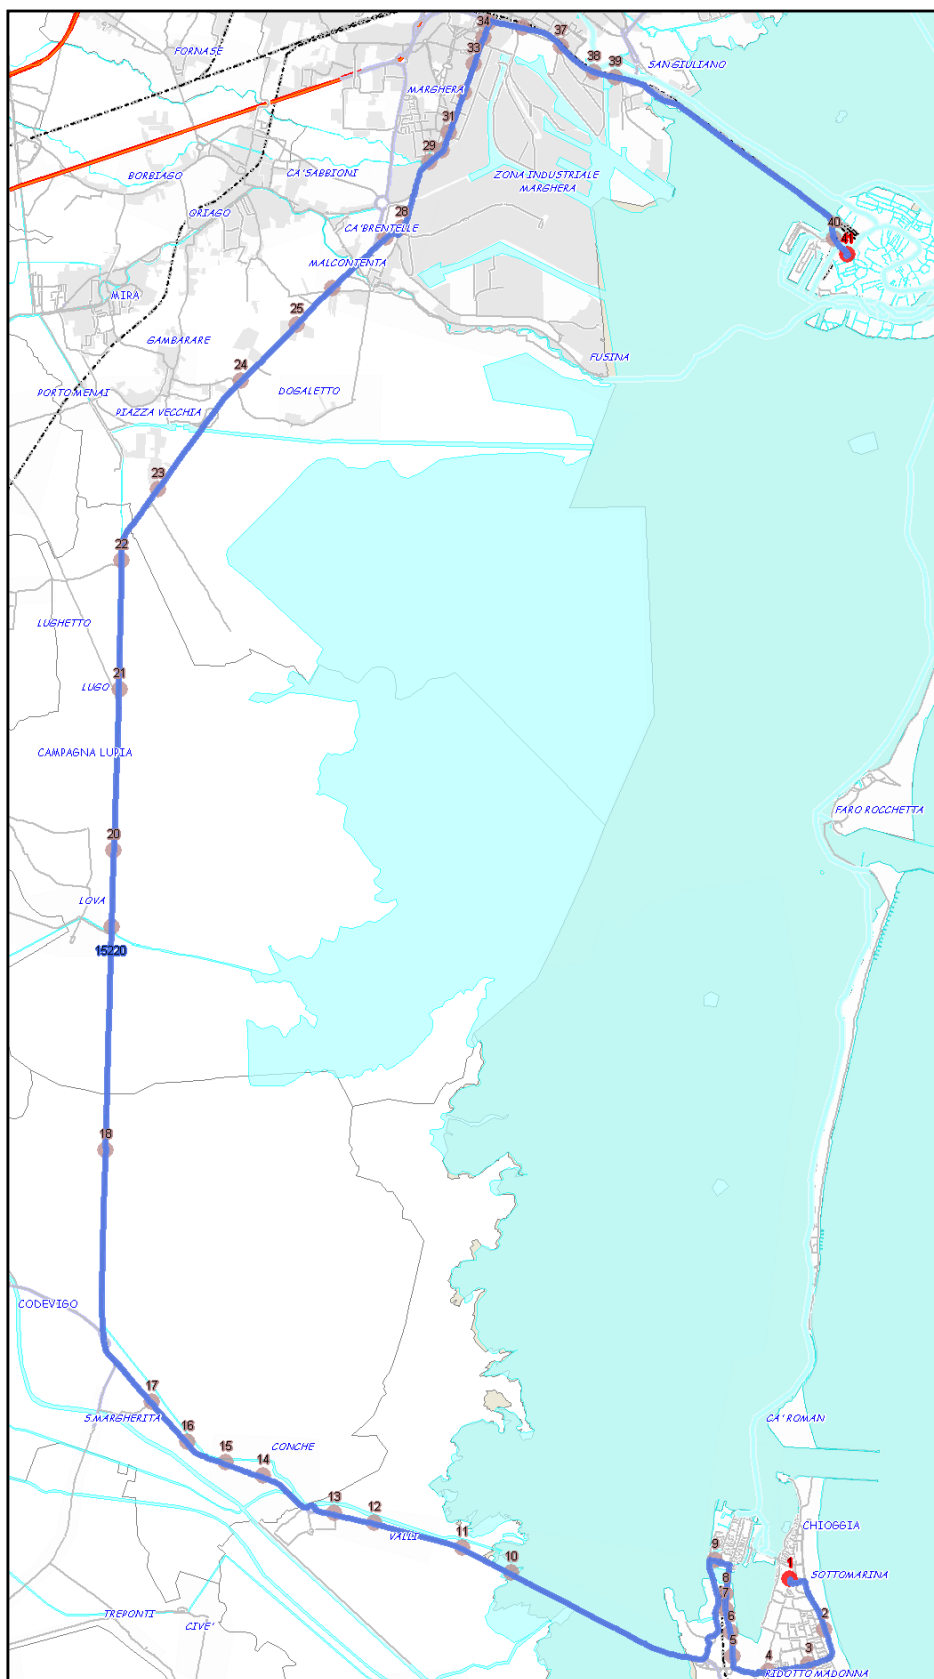

Extraurbano Sud

Percorso: SOTTOMARINA - CHIOGGIA - via Romea - via Malcontenta - via Padana - via F.lli Bandiera - via della Libertà - VENEZIA

Settore ES
Linea 80E

Elenco Fermate

- 1 - S (3267) P.le Europa - Sottomarina - Capol.Linee Extra
- 2 - S (3309) Lung. Adriatico - Hotel Park (Edicola)
- 3 - S (3313) v.le Mediterraneo - Incr. via Da Verrazzano
- 4 - S (3316) v.le Mediterraneo - Civico 596 (Incr. via Robina)
- 5 - S (3329) Granatieri di Sardegna - Incr. via De Gasperi (Pam)
- 6 - S (3331) Granatieri di Sardegna - Civico 581 (Uff. Ispett. ACTV)
- 7 - N (3145) Granatieri di Sardegna - Borgo San Giovanni Park
- 8 - S (3333) Granatieri di Sardegna - Stazione FS
- 9 - S (1151) Naccari - Fronte Civico 12
- 10 - (3118) S.S. 309-Romea - Ponte delle Trezze
- 11 - (3120) S.S. 309-Romea - Valfiore
- 12 - (3000) S.S. 309-Romea - Incr. Valli
- 13 - (2998) S.S. 309-Romea - Mercatone 1
- 14 - (2995) S.S. 309-Romea - Incr. Conche
- 15 - (2993) S.S. 309-Romea - Distributore Esso
- 16 - (2992) S.S. 309-Romea - Incr. via Argine Sinistro
- 17 - (2990) S.S. 309-Romea - bivio S.Margherita/Passo Fogolana
- 18 - (2909) S.S. 309-Romea - bivio Rosara
- 19 - (2911) S.S. 309-Romea - bivio Lova
- 20 - (2913) S.S. 309-Romea - Canale Piccolo
- 21 - (2914) S.S. 309-Romea - bivio Campagna Lupia
- 22 - (2915) S.S. 309-Romea - bivio Calcroci
- 23 - (2445) S.S. 309-Romea - bivio Giare
- 24 - (2447) S.S. 309-Romea - Ipermercato Lando
- 25 - (2449) S.S. 309-Romea - Fabbr. Pansac
- 26 - (2451) S.S. 309-Romea - bivio Malcontenta
- 27 - N (560) Delle Valli - Delle Valli
- 28 - D (1417) Malcontenta - Incr. via della Chimica - Deposito Marghera
- 29 - D (1414) Padana - Incr. via Colombara
- 30 - D (1413) Padana - Enichem
- 31 - D (1406) F.lli Bandiera - Incr. via Cruto
- 32 - D (1408) F.lli Bandiera - Civico 49 C. Formazione
- 33 - D (1410) F.lli Bandiera - Civico 35 "Istituto Veneto"
- 34 - D (1411) F.lli Bandiera - Ior
- 35 - D (1412) F.lli Bandiera - Finanza "Casa Rossa"
- 36 - D (325) Della Libertà - Rampa Rizzardi
- 37 - D (380) Della Libertà - Fincantieri
- 38 - D (381) Della Libertà - Deposito ex Agip
- 39 - D (382) Della Libertà - Incr. via Righi
- 40 - D (392) Della Libertà - S. Chiara "dogana"
- 41 - D (518) VENEZIA - CORSIA B5 - CHIOGGIA - SOTTOMARINA

S=Salita, D=Discesa, N=Non ferma

Scala 1:63785

Nota: